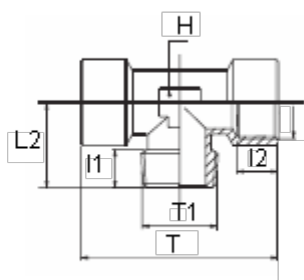

Varenummer: 5891240TR1  
Beskrivelse: T-stykke, nippelmuffe 1240TR  
R1" - G1"

## Mål

---

H = 30  
I1 = 90.0  
L1 = 17.5  
I2 = 39.0  
L2 = 19.0  
T1 = 1"  
T2 = 1"